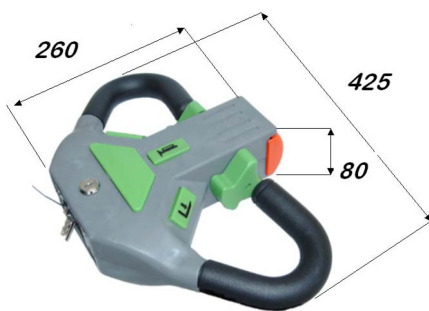

# JDR

TILLER HEAD  
COMANDO TIMONE

- ERGONOMIC DESIGN
- DISEGNO ERGONOMICO
- ABS COVER
- COPERTURA IN ABS
- HALL EFFECT COMMAND 0 – 5 V
- COMANDO AD EFFETTO HALL 0-5 V
- OPERATING VOLTAGE 12- 24 – 36 V
- ALIMENTAZIONE 12 – 24 – 36 V

- AVAILABLE IN DIFFERENT SOLUTIONS.
- DISPONIBILE IN DIVERSE VERSIONI.

SIZE/DIMENSIONS mm

DISTRIBUTED BY:  
DISTRIBUITO DA:

**Ricambi  
& Ricambi**  
Parts for electric movement

RICAMBI & RICAMBI S.R.L. Via Roma, 87 – 23868 Valmadrera LC